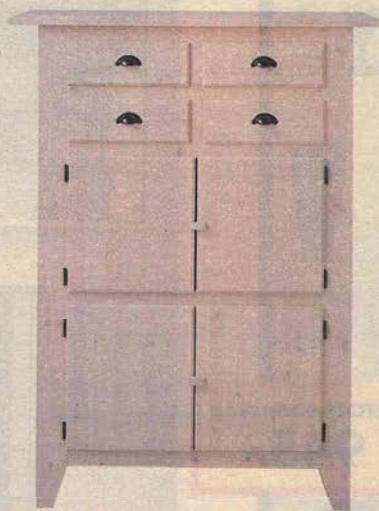

GRÖNDAL skåp

1.995.-

FRIGGESBY vitrinskåp. Vitbetsat barrträ, fanérad spånskiva och träfiberskiva. Dörrar i härdat glas. 104×177 cm, djup 44 cm **2.695.-**
Skåp 105×139 cm, djup 44 cm **2.195.-**

TORSHOLMA Mörkröd/patinerad furu. 93×191 cm, djup 40 cm.
☉ möbelfakta **2.695.-** **GRÖNDAL** Klarlackerat barrträ/patinerad spånskiva och träfiberskiva. 90×188 cm, djup 42 cm **1.995.-**